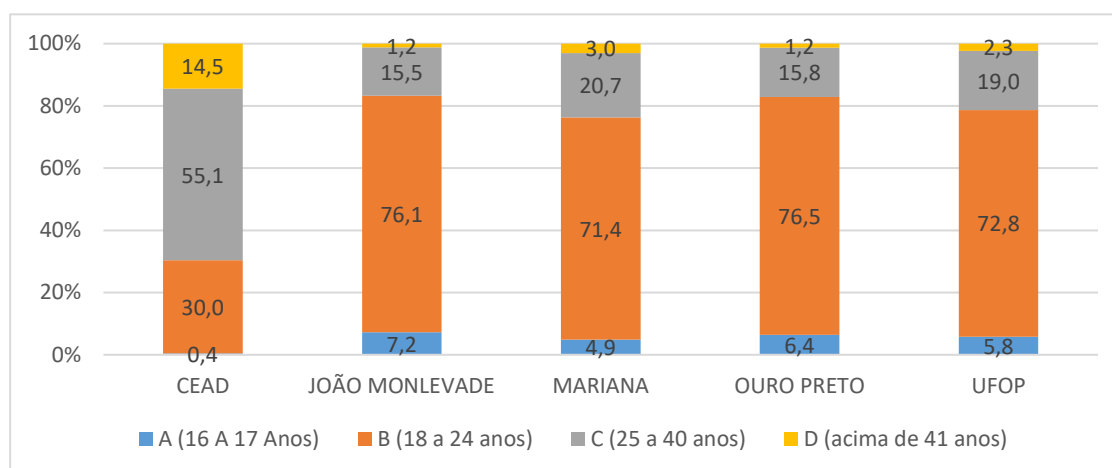

Figura 2 - Proporções de ingressantes conforme faixas etárias e campi

Fonte: SCA/PROGRAD em 24abr2020

A tabela 9 apresenta a distribuição dos ingressantes por faixas etárias, campus e ano de admissão.

Tabela 9 - Distribuição dos ingressantes conforme faixas etárias etárias, compus e ano de admissão

CAMPUS	FAIXA ETÁRIA	ANO/SEMESTRE					
		2017		2018		2019	
		Nº	%	Nº	%	Nº	%
CEAD	A (16 A 17 Anos)	2	0,8				
	B (18 a 24 anos)	86	34,1	57	25,3		
	C (25 a 40 anos)	135	53,6	128	56,9		
	D (acima de 41 anos)	29	11,5	40	17,8		
	Total	252	100,0	225	100,0		
JOÃO MONLEVDE	A (16 A 17 Anos)	26	7,6	22	6,6	25	7,4
	B (18 a 24 anos)	262	76,4	253	76,4	255	75,4
	C (25 a 40 anos)	50	14,6	53	16,0	54	16,0
	D (acima de 41 anos)	5	1,5	3	0,9	4	1,2
	Total	343	100,0	331	100,0	338	100,0
MARIANA	A (16 A 17 Anos)	33	4,5	37	5,3	34	4,9
	B (18 a 24 anos)	525	72,0	490	69,6	505	72,7
	C (25 a 40 anos)	145	19,9	157	22,3	138	19,9
	D (acima de 41 anos)	26	3,6	20	2,8	18	2,6
	Total	729	100,0	704	100,0	695	100,0
OURO PRETO	A (16 A 17 Anos)	106	5,9	122	6,7	122	6,7
	B (18 a 24 anos)	1386	76,9	1375	75,1	1406	77,4
	C (25 a 40 anos)	286	15,9	303	16,6	274	15,1