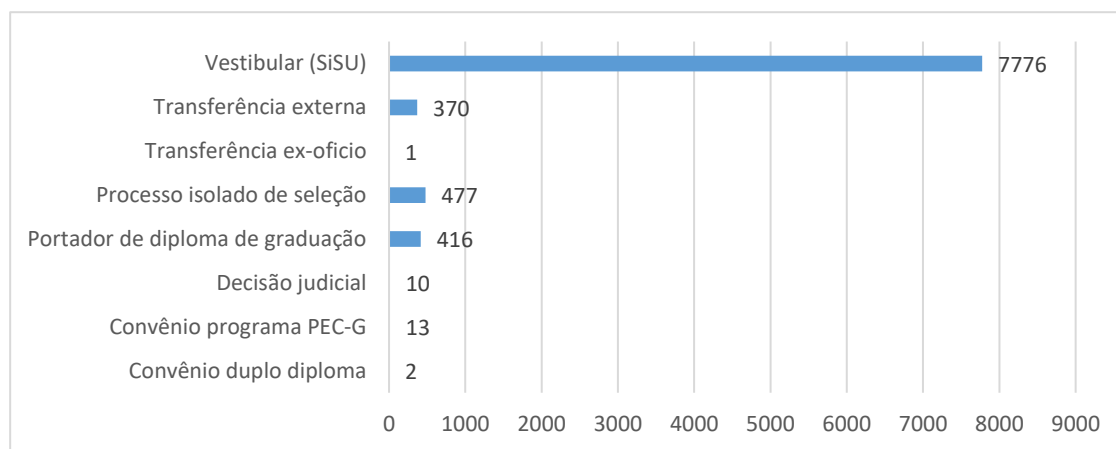

RELATÓRIO DE GESTÃO 2019 – DETALHAMENTO GRADUAÇÃO

GRADUAÇÃO EM NÚMEROS

Número de ingressares:

No período em análise (2017 a 2019) a UFOP recrutou 9.065 estudantes, dos quais a grande maioria por meio do SiSU (85,9%), conforme ilustra a figura 1.

Figura 1 - Modos de admissão dos ingressantes entre 2017 e 2019)

Fonte: SCA/PROGRAD em 24abr2020

A maior parte ingressou no campus de Ouro Preto, por meio do SiSU, no ano de 2019, como demonstra a tabela 1.

Tabela 1 - Ingressantes conforme modalidades de oferta, campus, ano e modo de admissão

Modo de admissão	Modalidade de oferta/Campus										Total	
	EAD		PRESENCIAL									
	CEAD		João Monlevade			Mariana			Ouro Preto			
	2017	2018	2017	2018	2019	2017	2018	2019	2017	2018	2019	
Convênio duplo diploma										2		2
Convênio programa PEC-G					3			1	4	2	3	13
Decisão judicial					1			1	1	2	5	10
Portador de diploma de graduação			8	7	10	60	46	39	86	97	63	416
Processo isolado de seleção	252	225										477
Transferência ex-ofício										1		1